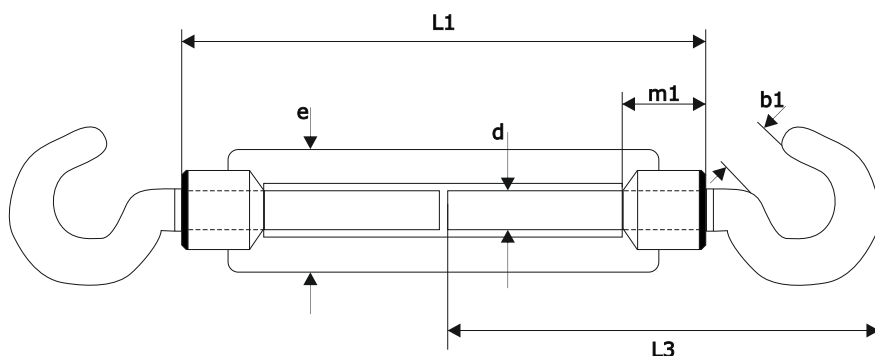

**DIN 1480 INTINZĂTOARE
cârlig - cârlig**

zincat
alb

| Dimensiune d (mm) | 6 | 8 | 10 | 12 | 14 | 16 | 20 | 22 | 24 |
|--------------------|------|------|------|------|------|------|------|-----|-----|
| Pas filet p (mm) | 1.00 | 1.25 | 1.5 | 1.75 | 2.00 | 2.00 | 2.5 | 2.5 | 3.0 |
| Dimensiune e (mm) | 19 | 23 | 30 | 34 | 37 | 42 | 52 | 55 | 60 |
| Lungime L1 (mm) | 110 | 110 | 125 | 125 | 140 | 170 | 200 | 215 | 255 |
| Dimensiune m1 (mm) | 12 | 15 | 18 | 21 | 25 | 27 | 34 | 34 | 39 |
| Lungime L3 (mm) | 85 | 85 | 112 | 112 | 125 | 138 | 170 | 195 | 205 |
| Deschidere b1 (mm) | 8.5 | 11 | 13.5 | 15.5 | 18 | 19 | 20.5 | 24 | 26 |

| Cod Produs | Dimensiune (mm) | Cant./Cut. (buc) |
|-------------------|-----------------|------------------|
| 10014800060100001 | 6 | 50 |
| 10014800080100001 | 8 | 30 |
| 10014800010100001 | 10 | 20 |
| 10014800012100001 | 12 | 10 |
| 10014800014100001 | 14 | 40 |
| 10014800016100001 | 16 | 10 |
| 10014800020100001 | 20 | 10 |
| 10014800022100001 | 22 | 5 |
| 10014800024100001 | 24 | 5 |