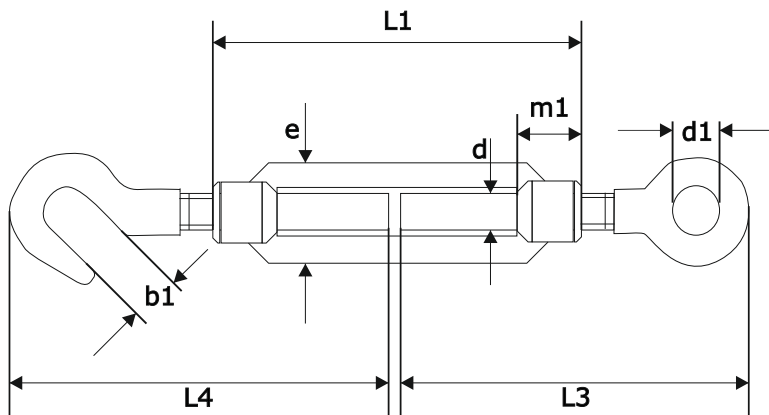

**DIN 1480 INTINZĂTOARE
cârlig - ochi**

zincat
alb

Dimensiune d (mm)	6	8	10	12	14	16	20	22	24
Pas filet p (mm)	1.00	1.25	1.5	1.75	2.00	2.00	2.5	2.5	3.0
Dimensiune d1 (mm)	9	10	14	16	18	22	24	27	27
Dimensiune e (mm)	19	23	30	34	37	42	52	55	60
Lungime L1 (mm)	110	110	125	125	140	170	200	215	255
Dimensiune m1 (mm)	12	15	18	21	25	27	34	34	39
Lungime L4 (mm)	80	84	105	115	125	165	167	195	205
Lungime L3 (mm)	85	85	112	112	125	138	170	195	205
Deschidere b1 (mm)	8.5	11	13.5	15.5	18	19	20.5	24	26

Cod Produs	Dimensiune (mm)	Cant./Cut. (buc)
10014800060200001	6	50
10014800080200001	8	30
10014800010200001	10	20
10014800012200001	12	10
10014800014200001	14	5
10014800016200001	16	10
10014800020200001	20	10
10014800022200001	22	15
10014800024200001	24	8