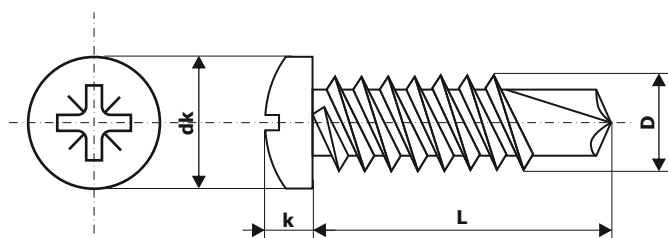

DIN 7504 N (EN ISO 15481)

zincat
alb

șurub autoforant cu cap bombat locaș cruciform

Diametru șurub D (mm)	ST3.5	ST3.9	ST4.2	ST4.8	ST5.5	ST6.3
Diametru cap "dk" (mm)	6.9	7.5	8.2	9.5	10.8	12.5
Înălțime cap "k"	2.6	2.8	3.1	3.6	4	4.6
Grosime tablă	0.7-2.25	1.3-2.4	1.75-3	1.75-4.4	1.75-5.25	1.8-6
Amprentă cap	PH2	PH2	PH2	PH2	PH3	PH3

Cod Produs	Dimensiune DxL (mm)	Cant./Cut. (buc)
10750420035000091	3.5x9.5	2000
10750420035000111	3.5x11	1000
10750420035000131	3.5x13	1000
10750420035000161	3.5x16	1000
10750420035000191	3.5x19	1000
10750420035000221	3.5x22	1000
10750420035000251	3.5x25	1000
10750420035000321	3.5x32	1000
10750420039000091	3.9x9.5	1000
10750420039000131	3.9x13	1000
10750420039000161	3.9x16	1000
10750420039000191	3.9x19	1000
10750420039000221	3.9x22	1000
10750420039000251	3.9x25	1000
10750420039000321	3.9x32	1000
10750420042000131	4.2x13	1000
10750420042000161	4.2x16	1000
10750420042000191	4.2x19	1000
10750420042000221	4.2x22	1000
10750420042000251	4.2x25	1000
10750420042000321	4.2x32	1000
10750420042000381	4.2x38	1000
10750420042000451	4.2x45	1000
10750420042000501	4.2x50	1000
10750480048000131	4.8x13	1000
10750480048000161	4.8x16	1000
10750480048000191	4.8x19	1000

Cod Produs	Dimensiune DxL (mm)	Cant./Cut. (buc)
10750480048000221	4.8x22	1000
10750480048000251	4.8x25	1000
10750480048000321	4.8x32	1000
10750480048000381	4.8x38	1000
10750480048000501	4.8x50	500
10750480048000601	4.8x60	500
10750480048000701	4.8x70	500
10750480048000801	4.8x80	200
10750480048000901	4.8x90	250
10750480048001001	4.8x100	250
10750480055000191	5.5x19	500
10750480055000251	5.5x25	500
10750480055000321	5.5x32	500
10750480055000381	5.5x38	500
10750480055000451	5.5x45	500
10750480055000501	5.5x50	500
10750480055000601	5.5x60	500
10750480055000701	5.5x70	250
10750420063000251	6.3x25	500
10750420063000321	6.3x32	250
10750420063000381	6.3x38	250
10750420063000451	6.3x45	250
10750420063000501	6.3x50	250
10750420063000601	6.3x60	250
10750420063000701	6.3x70	250
10750420063000801	6.3x80	250