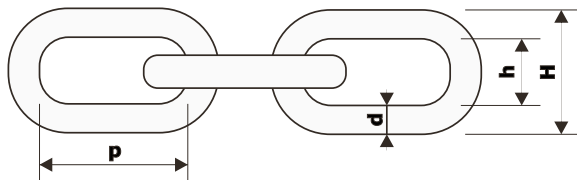

DIN 766
lanț industrial

natur
zincat
alb

Made in EU - Top Quality

Diametru lanț d (mm)	10x30	13x36	16x45
Pasul p (mm)	28.00	36.00	45.00
Lățimea interioară h (mm)	12.00	15.60	19.20
Lățimea exterioară H (mm)	36.00	47.00	58.00
Masa (kg/m)	2.300	3.900	5.8
Sarcina de lucru (kN)	12.50	20.00	32
Sarcina de încercare (kN)	32.00	50.00	80
Sarcina de rupere (kN)	50.00	80.00	125

Cod Produs	Dimensiune (mm)	Acoperire
10007660010000300	10x30	Natur
10007660010000301	10x30	Zincat
10007660013000360	13x36	Natur
10007660013000361	13x36	Zincat
10007660016000450	16x45	Natur

Se comercializează la metru liniar!