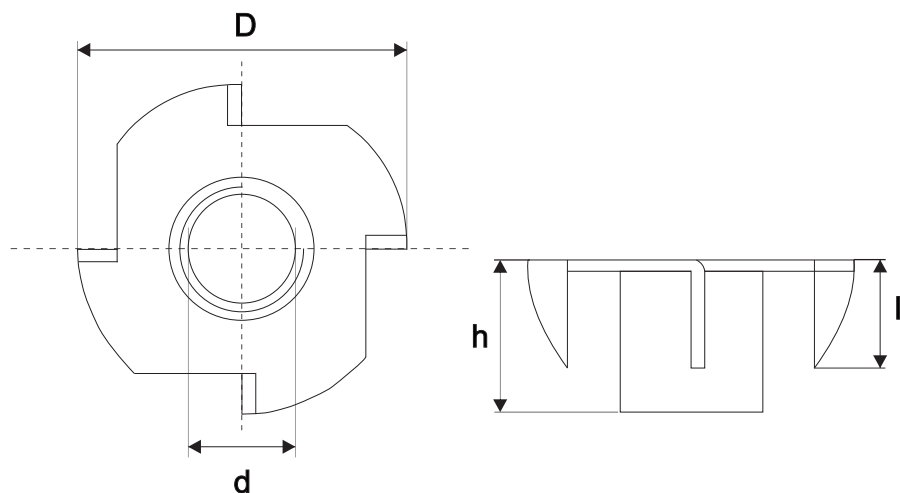

PIULIȚĂ CU GHEARĂ

zincat
alb

Dimensiune d (mm)	4 X 7.1	5 X 8	6 X 9	6 X 12	8 X 11	10 X 12.5
Diametru D (mm)	15	17	19	19	22	25
Înălțime I (mm)	5.1	6	7	6.6	8.2	9
Înălțime h (mm)	7.1	8	9	12	11	12.5

Cod Produs	Dimensiune (mm)	Cant./Cut. (buc)
10005300004710001	4X7.1	1600
10005300005080001	5X 8	1000
10005300006090001	6X 9	500
10005300006120001	6X12	500
10005300008110001	8 X11	500
10005300010120001	10X12.5	300

- ▶ Datele de ambalare au doar scop informativ și pot să difere după caz.
- ▶ Pentru mărimile care nu sunt prezentate în tabelul nostru, contactați departamentul de servicii clienți.
- ▶ Toate datele sunt exclusiv informative, nu ne asumăm răspunderea pentru eventualele greșeli.