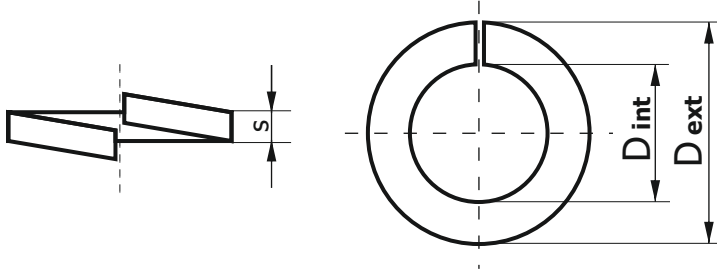

DIN 127 B
zincat cald

Cod Produs	Dimensiune (mm)	Acoperire	Diametru interior (mm)	Diametru exterior (mm)	s (mm)	Cant./Cut. (buc)
10001270006000004	6	Zincat cald	6.10	11.80	1.6	1000
10001270008000004	8	Zincat cald	8.10	14.80	2	1000
10001270010000004	10	Zincat cald	10.20	18.10	2.2	500
10001270012000004	12	Zincat cald	12.20	21.10	2.5	500
10001270014000004	14	Zincat cald	14.20	24.10	3	200
10001270016000004	16	Zincat cald	16.20	27.40	3.5	200
10001270018000004	18	Zincat cald	18.20	29.40	3.5	200
10001270020000004	20	Zincat cald	20.20	33.60	4	100
10001270022000004	22	Zincat cald	22.50	35.90	4	100
10001270024000004	24	Zincat cald	24.50	40	5	50
10001270027000004	27	Zincat cald	27.50	43	5	50
10001270030000004	30	Zincat cald	30.50	48.20	6	50
10001270033000004	33	Zincat cald	33.50	55.20	6	50
10001270036000004	36	Zincat cald	36.50	58.20	6	50
10001270039000004	39	Zincat cald	39.50	61.20	6	50
10001270042000004	42	Zincat cald	42.50	66.20	7	25

- Datele de ambalare au doar scop informativ și pot să difere după caz.
- Pentru mărimile care nu sunt prezentate în tabelul nostru, contactați departamentul de servicii clienți.
- Toate datele sunt exclusiv informative, nu ne asumăm răspunderea pentru eventualele greșeli.