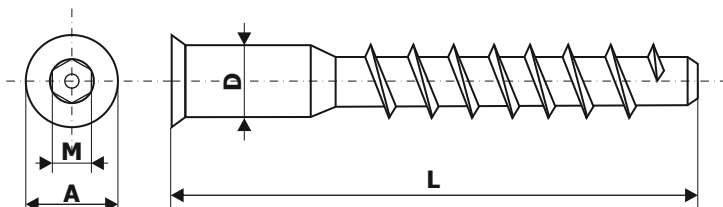

**ȘURUB CONFIRMATOR**  
șurub pentru mobilă cu locaș hexagonal

zincat  
alb

Cod Produs	Dimensiune (mm)	Cant./Cut. (buc)	A (mm)	L (mm)	D max (mm)	Hexagon interior M (mm)
10004010005000401	5x40	1000	7-7.5	40	5	3
10004010005000501	5x50	500	7-7.5	50	5	3
10004010007000401	7x40	500	9.5-10	40	7	4
10004010007000501	7x50	250	9.5-10	50	7	4
10004010007000601	7x60	200	9.5-10	60	7	4
10004010007000701	7x70	200	9.5-10	70	7	4

- ▶ Datele de ambalare au doar scop informativ și pot să difere după caz.
- ▶ Pentru mărimile care nu sunt prezentate în tabelul nostru, contactați departamentul de servicii clienți.
- ▶ Toate datele sunt exclusiv informative, nu ne asumăm răspunderea pentru eventualele greșeli.